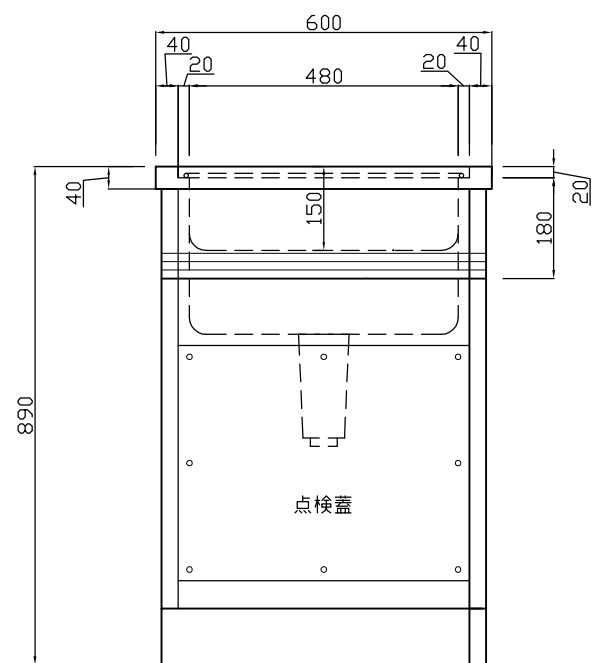

# ヒューベス

本体	ステンレス SUS-304	ヘアライン
シンク	ステンレス SUS-304	1.0t
排水トラップ	エースMステンカゴツキ	目皿&蓋
付属品	シャワー式混合栓	三栄 K3761JVホース特寸
	予備蛇口T210SNR	
	スノコ	2枚

HUMAXトリートメントシンク

件名	型式	HUMAX TK-150SF	台数	縮尺	設計年月日	No.
	寸法	1500x600x890	1台	A3 1/10		