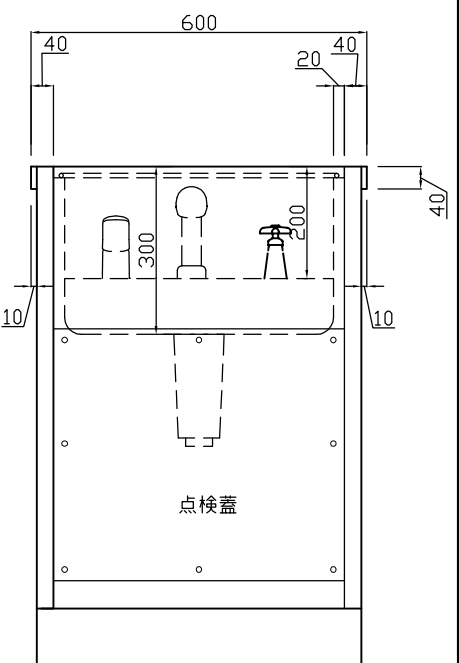

# ヒューベス

本体	ステンレス SUS-304	ヘアライン
シンク	ステンレス SUS-304	1.0t
排水トラップ	エースMステンカゴツキ	目皿&蓋
付属品	シャワー式混合栓	三栄 K3761JVホース特寸
	予備蛇口T210SNR	
	スノコ	2枚

HUMAXトリートメントシンク

件名	型式	HUMAX TK-150SF	台数	縮尺	設計年月日	No.
	寸法	1500x600x890	1台	A3 1/10		