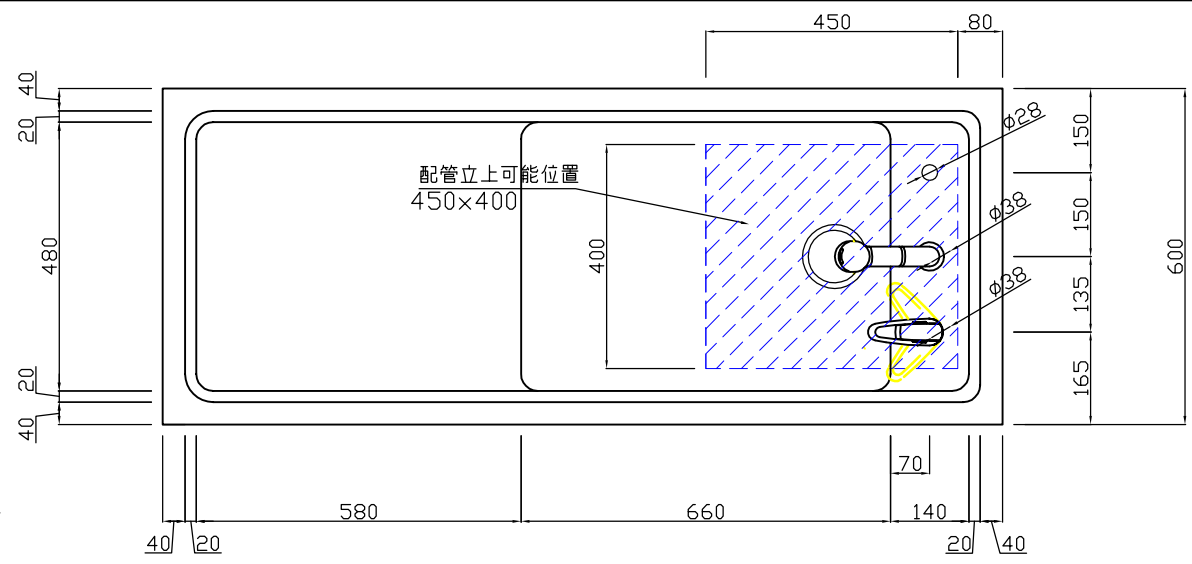

# ヒューベス

本体	ステンレス SUS-304	ヘアライン
シンク	ステンレス SUS-304	1.0t
排水トラップ	エースMステンカゴツキ	目皿&蓋
付属品	シャワー式混合栓	三栄 K3761JVホース特寸
	予備蛇口T210SNR	
	スノコ	2枚

HUMAXトリートメントシンク

件名	型式	HUMAX TK-150SF	台数	縮尺	設計年月日	No.
	寸法	1500x600x890	1台	A3 1/10		