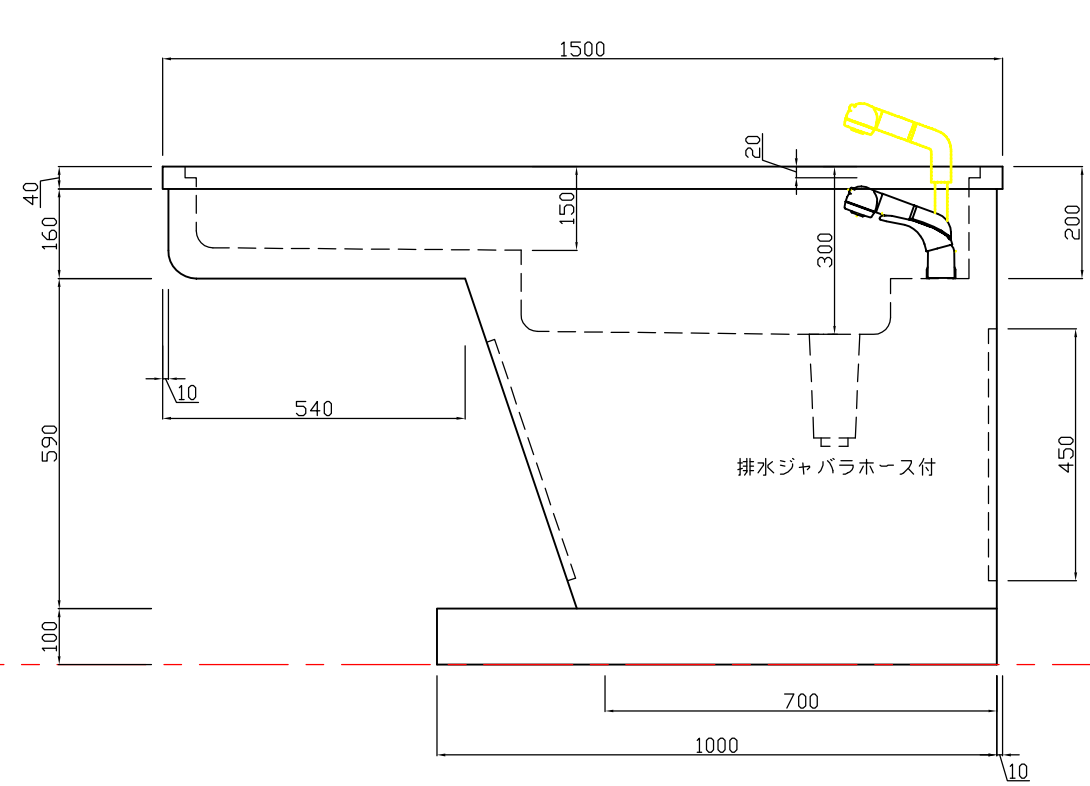

# ヒューベス

本体	ステンレス SUS-304	ヘアライン
シンク	ステンレス SUS-304	1.0t
排水トラップ	エースMステンカゴツキ	目皿&蓋
付属品	シャワー式混合栓	三栄 K3761JVホース特寸
	予備蛇口T210SNR	
	スノコ	2枚

HUMAXトリートメントシンク

件名	型式	HUMAX TK-150SF	台数	縮尺	設計年月日	No.
	寸法	1500x600x890	1台	A3 1/10		